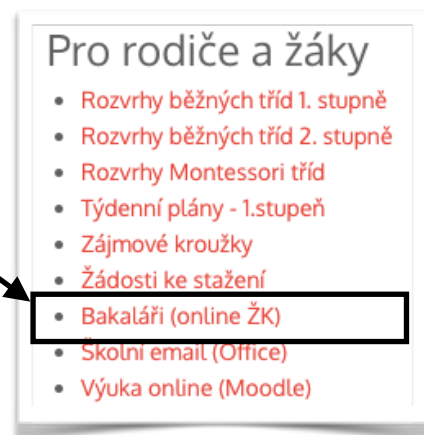

Bakaláři - webová aplikace

stručný návod pro rodiče

Přihlášení

NESDĚLUJTE SVÉ PŘIHLAŠOVACÍ ÚDAJE Z BEZPEČNOSTNÍCH DŮVODŮ SVÝM DĚTEM ANI NIKOMU JINÉMU! DĚKUJEME

(1) Mobilní aplikace

Mobilní aplikaci si můžete stáhnout do svého mobilního telefonu nebo tabletu z Google Play pro Android, z App Store pro Iphone nebo z Windows Store pro Windows Phone - vyhledejte aplikaci Bakaláři. Po její instalaci najdete naši školu (Liberec 1), zadejte uživatelské jméno a heslo, které jste obdrželi ve škole.

Mobilní aplikace slouží hlavně k rychlému zjištění nových známek, informací na nástěnce apod., **pro vyšší komfort a více informací je vhodné používat spíše webovou aplikaci.**

(2) Webová aplikace

Webovou aplikaci si otevřete v internetovém prohlížeči. K přístupu můžete samozřejmě používat různá zařízení, která mají internetový prohlížeč – počítač, notebook, telefon nebo tablet.

- ➔ Odkaz najdete na našich webových stránkách www.zs5kveten.cz, v menu **Pro rodiče a žáky**.

- ➔ zadáním následující adresy nebo kliknutím na tento odkaz (adresu):
  <https://bakalari.zs5kveten.cz/bakaweb/next/login.aspx>

Zadejte **uživatelské jméno** a **heslo**, které jste obdrželi ve škole.

BAKALÁŘI

Přihlášení

[Zapomenuté heslo](#)